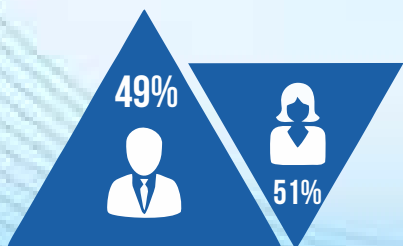

3345-9000
oestadoonline.com.br

Rua 14 de Julho, 204 - Vila Santa Dorothéa